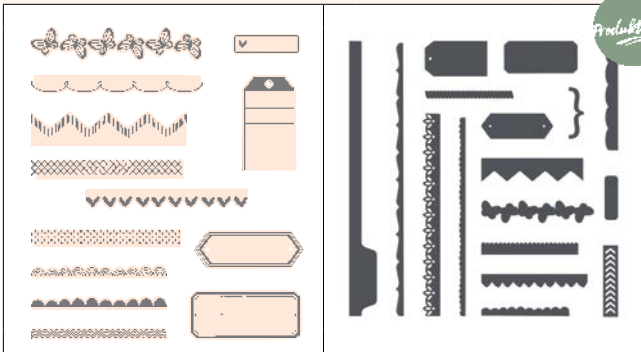

Sie sparen
10 %
bei jedem
Paket!

N 167557 61⁰⁰ € ~~68⁰⁰ €~~ £46⁷⁵ ~~£52⁰⁰~~

PRODUKTPAKET BORDERED IN BEAUTY

STEMPELSET | S. 55 + STANZFORMEN | S. 59

N 167783 68²⁵ € ~~80⁰⁰ €~~ £53⁰⁰ ~~£60⁰⁰~~

PRODUKTPAKET POST MIT MEERWERT • EN FR DE