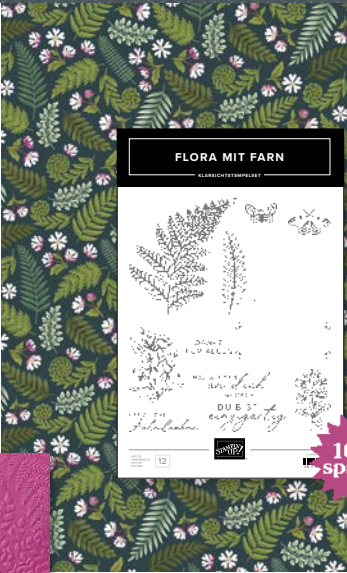

N

167751

PRODUKTREIHEN-KOLLEKTION FLORA IM MONDSCHNEIN • EN FR DE

Die Produktreihen-Kollektion beinhaltet jeweils einen der unten aufgeführten Artikel.

107⁰⁰ €

£83⁰⁰

Flora im Mondschein

Im Trend

Mit üppigem Farn, Nachtfaltern und faszinierenden Hintergrunddesigns in einem eleganten und verspielten Stil gestalten Sie Karten, die den Zauber von mondbeschiedenen Gärten versprühen.