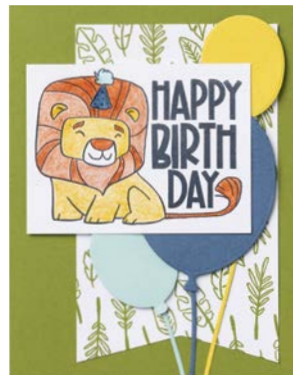

EINFACH GUTE GRÜSSE
KLARSICHTSTEMPELSET

ALLES GUTE ZUM *Neuanfang* GANZ *herzliche* GLÜCKWÜNSCHE ZUM Geburtstag

DU VERDIENST *alles Glück* DIESE WELT EIN HOCH AUF *dich!*

VON HERZEN *alles Gute* WIR WÜNSCHEN *Dir* NUR DAS *Allerbeste* AB HEUTE FÜR *immer* LIND EINE RASCHE *Genesung* FÜR DEINE ZUKUNFT

FREIUNDE SIND DIE *Familie* DIE MAN SICH AUSSUCHT Glückwunsch ZU DEINEM ERFOLG!

FÜR DINE MEINER LIEBLINGSMENSCHEN
Danke FÜR DEIN OFFENES ÖHR

N 167861 11 EN FR DE 25⁰⁰ € £19⁰⁰