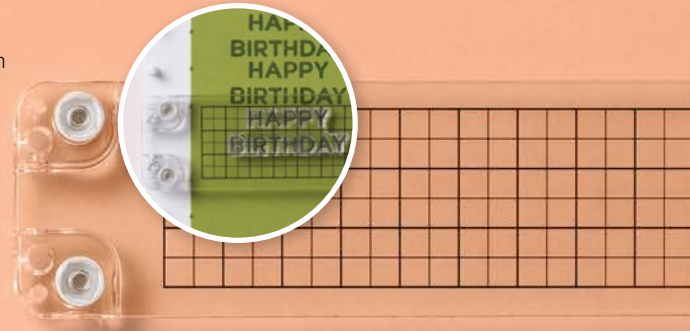

Wiederholen

Die kleine Platte zum Ausrichten erleichtert einheitlich gestempelte Muster.

Ausrichten

Die mitgelieferten Magnete halten das Projekt sicher fest. Dank der Rasterlinien an der Grund- und Stempelplatte wird es präzise ausgerichtet.

Perfekt positioniert

Noch nie war es so einfach, Stempel perfekt zu platzieren. Mit der neuen Stempel-Positionierhilfe gestalten Sie akkurate, gleichmäßig angeordnete Stempelmuster sowie Motive in mehreren Schritten und verzierte Designs. **Scannen Sie den QR-Code**, um die Stempel-Positionierhilfe in Aktion zu sehen.

N Stempel-Positionierhilfe

167768

60,00 € | £46.00 • S. 75

N Rasterpapier für Stempel-Positionierhilfe

169442

19,00 € | £14.00

S. 75

Drehen

Orientieren Sie sich an den praktischen Markierungen auf der Stempel-Positionierhilfe, um Ihr Projekt zu drehen und damit ein gleichmäßiges Stempeldesign zu erzielen.