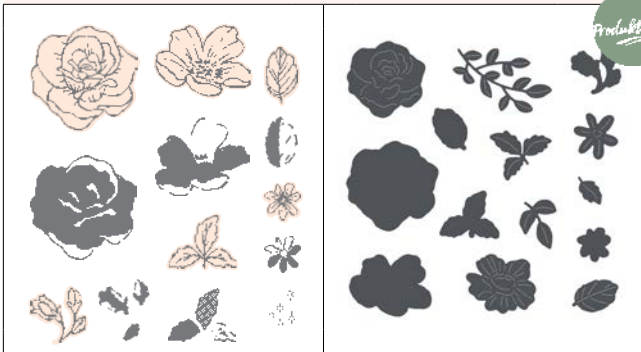

STEMPELSET | S. 46 **+** STANZFORMEN | S. 59

N 167649 ~~65,50 €~~ ~~50,25 €~~

PRODUKTPAKET KREISEWEISE BLUMENGRÜSSE • EN FR DE NL

STEMPELSET | S. 46 **+** STANZFORMEN | S. 60

N 167733 ~~61,00 €~~ ~~46,75 €~~