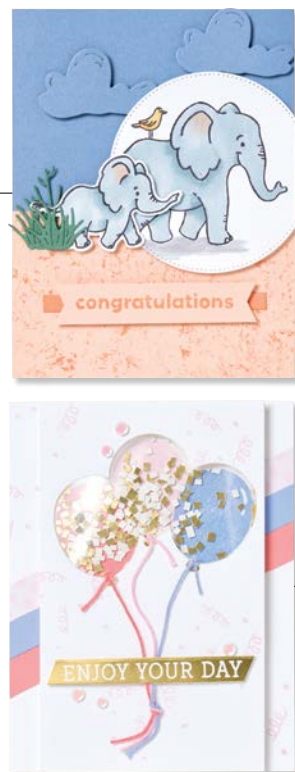

N 167910 | 16 | EN FR DE | 25⁰⁰ € | £19⁰⁰

AUF SAFARI
KLARSICHTSTEMPELSET

Glückwunsch auf der Welt

HALLO BABY

VIELEN DANK

Willkommen

N 167576 | 10 | EN DE | 25⁰⁰ € | £19⁰⁰

FEIERLICHE BALLONS
KLARSICHTSTEMPELSET