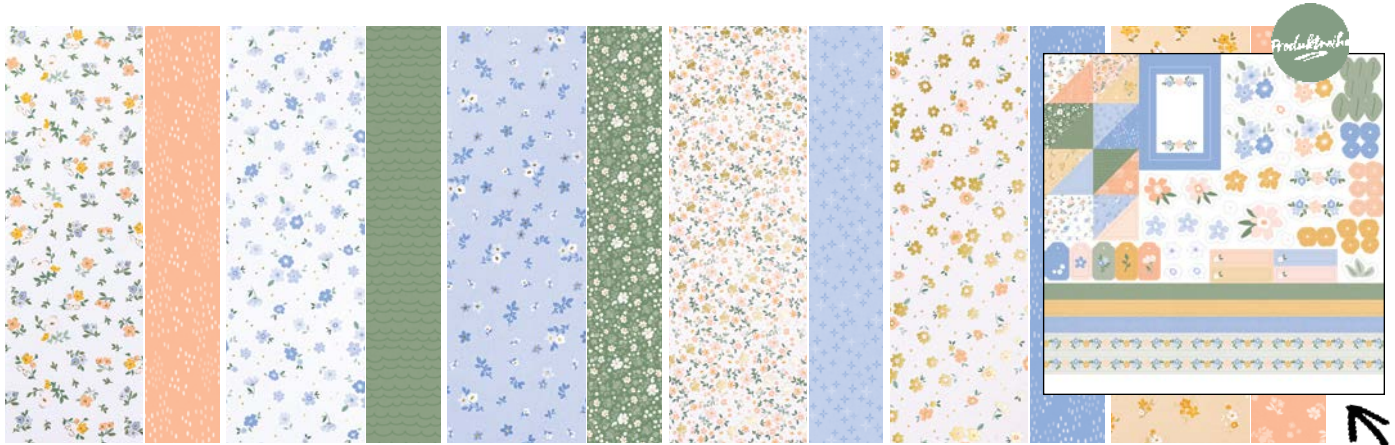

167935 • NUR PAPIER

16⁰⁰ €

£13⁰⁰

167948 • PAPIER & AUFKLEBERBOGEN

21⁵⁰ €

£17²⁵

12 Blatt: je 2 in 6 doppelseitigen Designs. Lignin- und säurefrei. Brombeermousse, Gartengrün, Grüner Apfel, Jade, Limette, Pfauengrün.