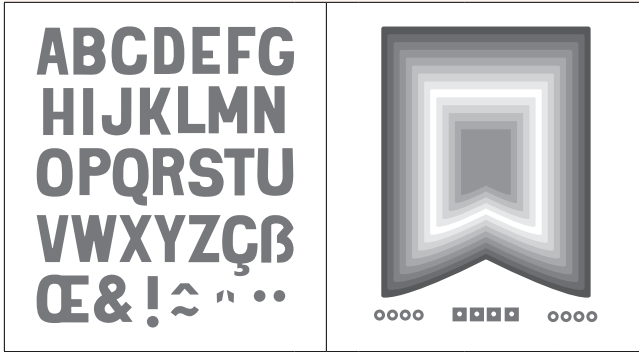

165265

152⁰⁰ € ~~159⁰⁰ €~~ £117⁷⁵ ~~£121⁰⁰~~

PRODUKTPAKET PARTY-STANZFORMEN

STANZFORMEN | S. 59 + STANZFORMEN | S. 58