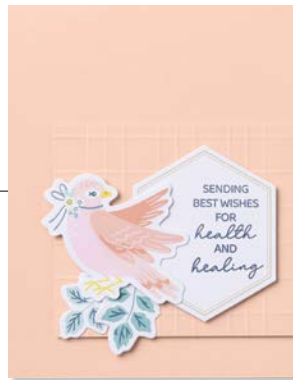

EINFACH GUTE GRÜSSE
KLARSICHTSTEMPELSET

ALLES GUTE ZUM *Neuanfang* GANZ *herzliche* GLÜCKWÜNSCHE ZUM Geburtstag

DU VERDIENST *alles Glück* DIESE WELT EIN HOCH AUF *dich!*

VON HERZEN *alles Gute* WIR WÜNSCHEN *Dir* NUR DAS *Allerbeste* AB HEUTE FÜR *immer* LIND EINE RASCHE *Genesung* FÜR DEINE ZUKUNFT

FREIUNDE SIND DIE *Familie* DIE MAN SICH AUSSUCHT Glückwunsch ZU DEINEM ERFOLG!

FÜR DINE MEINER LIEBLINGSMENSCHEN
Danke FÜR DEIN OFFENES ÖHR

N 167861 11 EN FR DE 25⁰⁰ € £19⁰⁰