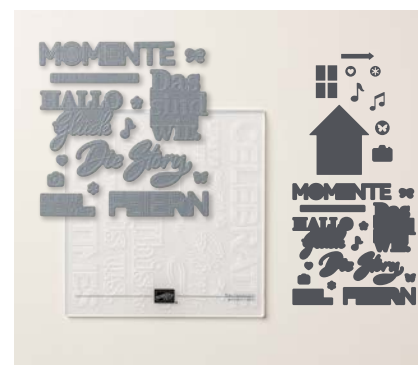

Prägeformen & Stanzen

N 167744

13⁵⁰ €£10²⁵

FLORA MIT FARN, 3-D-
6" x 6-1/4" (15,2 x 15,9 cm).

N 167946

14⁷⁵ €£11²⁵

BLUMENGESTECK, 3-D-
6" x 8-1/2" (15,2 x 21,6 cm).

N 167764

EN FR DE

54⁰⁰ €£41⁰⁰

WORTE FÜR ERINNERUNGEN, HYBRID-
1 Prägeform. 6" x 6-1/4" (15,2 x 15,9 cm).
10 Stanzformen. Größte Form:
6" x 5-7/8" (15,2 x 14,9 cm).

165409

28⁰⁰ €£22⁰⁰

STANZEN-SET FÜR LÖCHER UND
SCHLITZE • 3 Mini-Stanzen. Größe der
Stanze: je 2-3/8" x 1-1/8" x 1-1/16"
(6 x 2,9 x 2,7 cm).