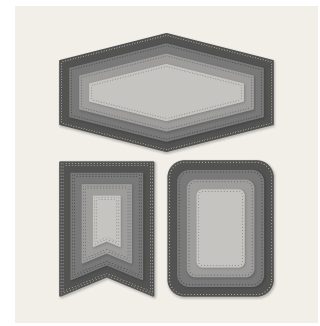

161597 **42⁰⁰ €** **£32⁰⁰**

STICKNAHT-BASICS

12 Stanzformen. Größte Form:
2-13/16" x 4-7/8" (7,1 x 12,4 cm).