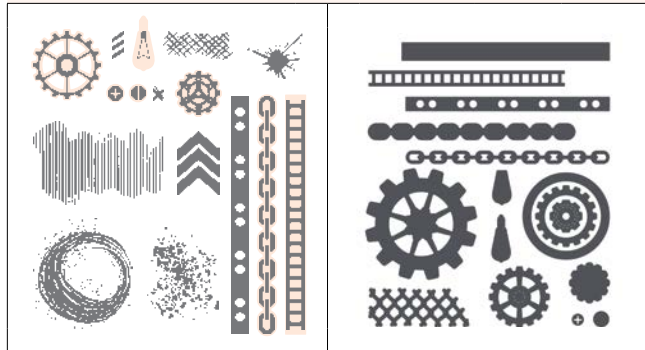

166854 55⁷⁵ € ~~61⁰⁰~~ £42²⁵ ~~45⁰⁰~~

PRODUKTPAKET GEARS & TEXTURES
STEMPELSET | S. 47 **+** STANZFORMEN | S. 59