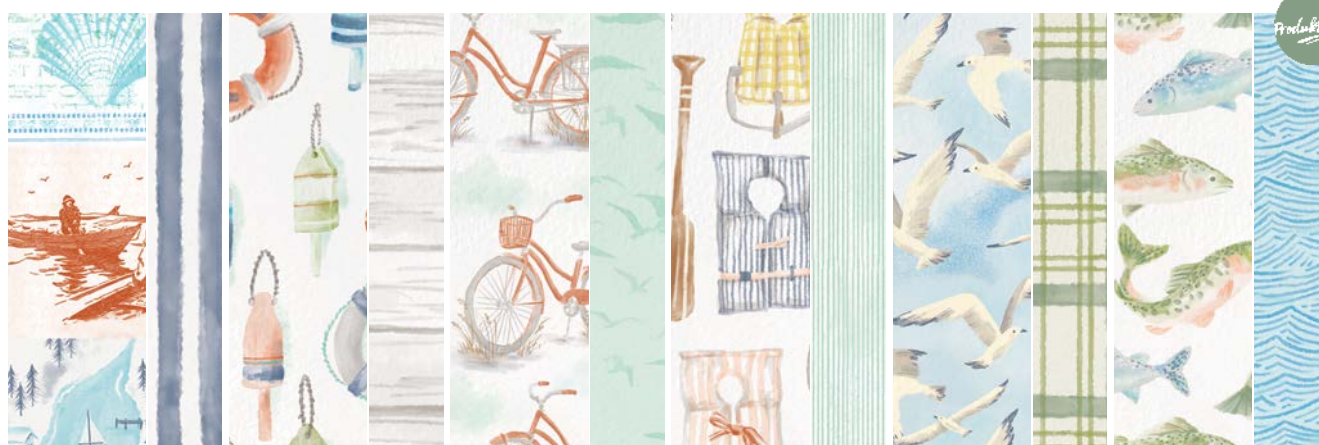

N 167920 12" X 12" (30,5 X 30,5 CM) AUSZEIT AM MEER

16⁰⁰ € £13⁰⁰

12 Blatt: je 2 in 6 doppelseitigen Designs. Lignin- und säurefrei. Abendblau, Aquamarin, Granit, Olivgrün, Pekannuss, Vanille Pur.