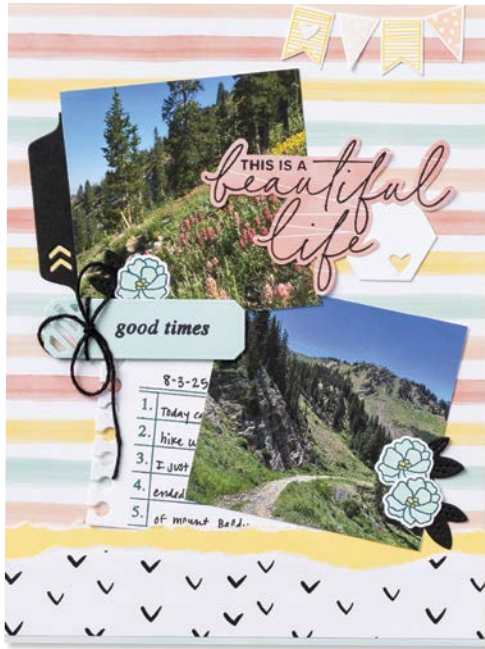

166854 55⁷⁵ € ~~61⁰⁰~~ £42²⁵ ~~45⁰⁰~~

PRODUKTPAKET GEARS & TEXTURES
 STEMPELSET | S. 47 **+** STANZFORMEN | S. 59

N 167607 62⁰⁰ € ~~68⁰⁰~~ £47⁵⁰ ~~50⁰⁰~~

PRODUKTPAKET FEIERLICHE BALLONS • **EN** **DE**
 STEMPELSET | S. 47 **+** STANZFORMEN | S. 59