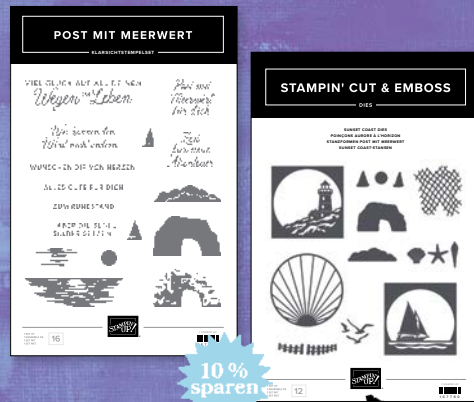

N

167788

PRODUKTREIHEN MALERISCHE MEERESKÜSTE • EN FR DE

Die Produktreihen-Kollektion beinhaltet jeweils einen der unten aufgeführten Artikel.

112⁰⁰ €

£86⁵⁰

Malerische Meeresküste

Im Trend

Fangen Sie auf Ihren Karten die Ruhe von Meeresküsten und Sonnenuntergängen am Horizont ein – mit glitzernden Akzenten, irisierenden Oberflächen-Effekten und nautischen Motiven.

Schimmerndes Pergament-Spezialpapier 12" x 12" (30,5 x 30,5 cm)
Abend am Meer
167784 | S. 67

Pailletten Abendglitzern am Meer
167785 | S. 72

Produktpaket Post mit Meerwert
Stempelset + Stanzformen
167783 | S. 40

Besonderes Designerpapier 6" x 6" (15,2 x 15,2 cm)
Malerische Meeresküste
167773 | S. 65