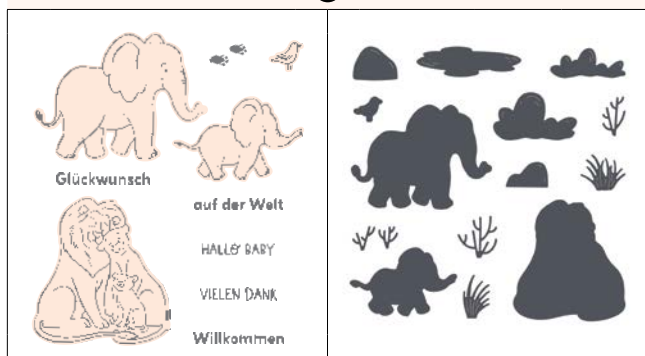

N 167579 53⁰⁰ € ~~59⁰⁰~~ £41²⁵ ~~47⁰⁰~~

PRODUKTPAKET AUF SAFARI • **EN** **DE**
STEMPELSET | S. 47 **+** STANZFORMEN | S. 60