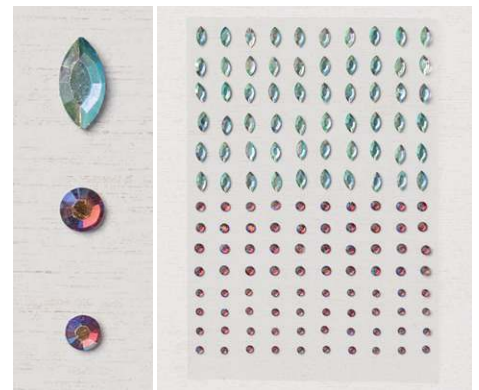

DIST  
INK  
TIVE™

STANZFORMEN EDEN • 157831 | 42,00 € | £33.00

5 Stanzformen | Passend zum ablösbaren Stempelset Garten Eden  
Größte Form: 5-1/4" x 3-7/8" (13,3 x 9,8 cm)

BESONDERES DESIGNERPAPIER  
12" X 12" (30,5 X 30,5 CM) EWIGES EDEN  
159996 | 18,00 € | £14.00  
12 Blatt: je 2 in 6 doppelseitigen Designs  
Säure-, und ligninfrei  
Gold-Metallic, Lodengrün, Seladon  
Nur erhältlich, solange der Vorrat reicht

BAUMWOLLPAPIER 12" X 12" (30,5 X 30,5 CM) —  
EWIGES EDEN • 159997 | 9,75 € | £7.50  
10 Blatt: Je 5 in 2 Farben  
Lodengrün, Seladon  
Nur erhältlich, solange der Vorrat reicht

SCHMUCKSTEINE GARTEN • 159277 | 8,50 € | £6.50  
140 selbstklebende Schmucksteine.  
Rund: 3 mm, 4 mm. Marquise-Schliff: 8 x 4 mm.  
Chili, Seladon  
Nur erhältlich, solange der Vorrat reicht